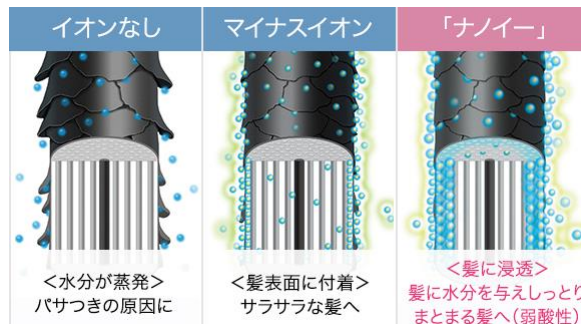

●リチウムイオンバッテリー

変わらない高い吸引力を実現するために最適化されています。

●メーカー2年保証つき

【製品カテゴリ】美容家電・ドライヤー

■送料：無料（弊社配達圏内に限ります）

パナソニック ヘアードライヤー ナノケア ルージュピンク（型番：EH-CNA98-RP）

【髪にうるおいを与える「ナノイー」の効果とは】

■髪の水分が蒸発してしまうと、パサつきの原因に。
 マイナスイオンは髪の表面に付着してサラサラな髪に導きますが、「ナノイー」は髪に浸透して、水分を与え、しっとりまとまる髪に仕上げます。

【商品スペック】

- 品番：EH-CNA98
- 電源方式：交流式
- 温風温度(室温30°Cの時)：温風モード時 約125°C (ドライ時)、スカルプモード時 約60°C
- 风量(ターボ時)：1.3m³/分
- 電源コードの長さ：約1.7m
- 付属品：セットノズル
- 本体寸法：高さ22.8×幅21×奥行8.9cm
- 質量：約575g(セットノズル含まず)
- 電源：AC100V 50-60Hz
- 消費電力(ターボ時)：1200W
- 生産国：タイ
- 機能 ナノイー：○、ミネラルマイナスイオン：○ (吹出口2個)、温冷リズムモード：○、インテリジェント温風モード：○、スカルプモード：○、スキンモード：○、「ナノイー」イオンチャージ：○ PLUS、海外使用：-、速乾ノズル：○(本体内蔵)、セットノズル：○